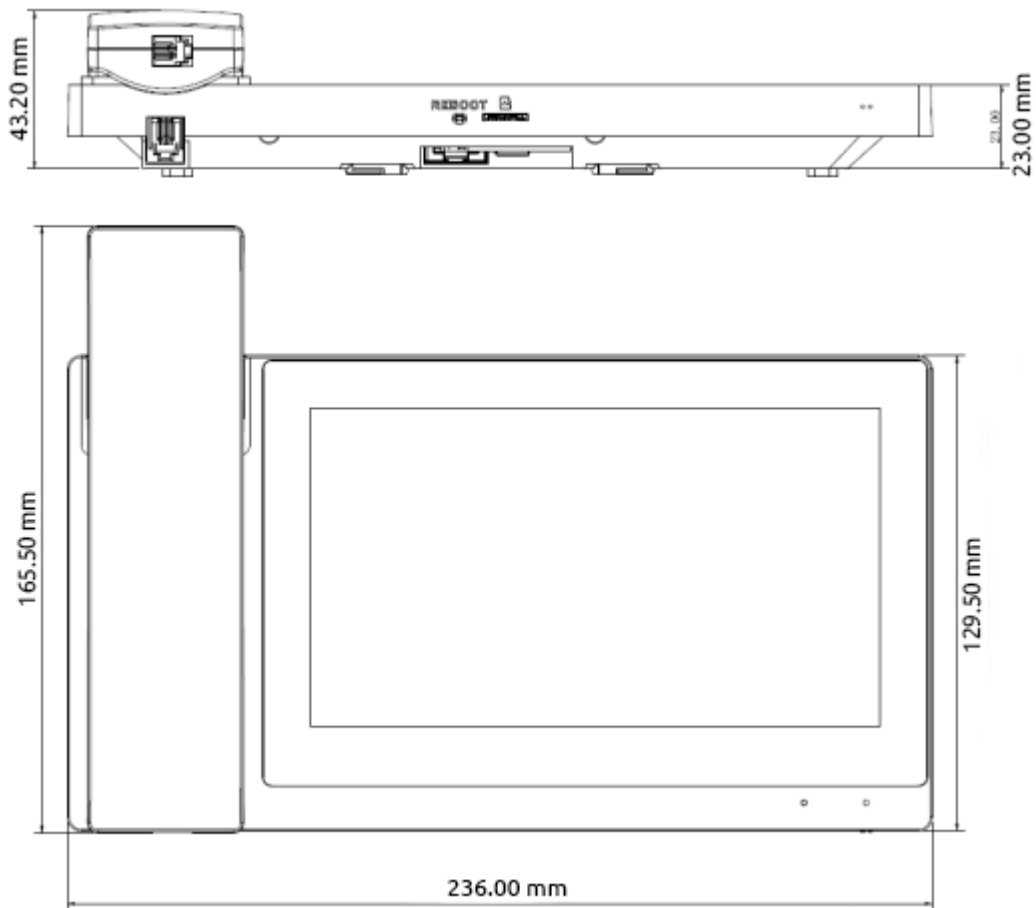

Краткое описание:

Цветной IP монитор предназначен для приема вызова и двустороннюю связь с IP вызывными панелями, другими абонентскими мониторами, станциями консьержа и VoIP терминалами. Оснащен, емкостным сенсорным экраном 7", индикаторами питания и пропущенных событий, встроенным динамиком (HandsFree), дополнительной аудиотрубкой, отдельным разъемом DC12V, слотом для microSD до 32Gb. Поддерживает TCP/IP, SIP, RTSP и DTMF. Управления замком, дополнительным реле (опционально, зависит от модели вызывной панели). Обладает множеством функций и настроек: интерком, переадресация, групповой вызов, подключение до 32 IP камер и до 20 вызывных панелей, прием сообщений и мн. др. Под конкретный проект существует возможность кастомизации интерфейса и дополнительных функций, а также отображение данных с FTP сервера (показания коммунальных счетчиков, погоды и т.п.). Монитор устанавливается на кронштейн, который крепится к стене. Выпускается в белом и черном цвете.

Комплектация:

Монитор видеодомофона
Настенный кронштейн
Комплект крепежа (саморезы + дюбель)
Упаковка

Размеры:

Спецификация:

Модель	TI-3720BPH-черный TI-3720WPH-белый
Операционная система	Linux
Язык меню	Русский, английский
Дисплей	7" LCD сенсорный емкостной
Разрешение	1024x600
Видео кодек	H.264, 25 или 30 к/с
Аудио кодек	G711u
Дополнительная трубка	Да
Память	Слот microSD до 32Gb
Подключение IP панелей вызова	До 20
Подключение IP видеокамер	До 32
Интерком	Да
Связь	Двусторонняя
Микрофон	Встроенный всенаправленный (также в дополнительной трубке)
Динамик	Встроенный (HandsFree) (также в дополнительной трубке)
Индикаторы	Питания, пропущенных событий
Сеть	10/100Мбит, автоматически
Протоколы Сигналы	SIP TCP/IP RTSP DTMF Onvif
Разъемы	RJ-45 DC12V
Питание	DC12V POE (802.3af)
Потребляемая мощность	Рабочий режим < 5Вт режим ожидания < 2Вт
Рабочая температура Влажность	-10 ... +50°C 10% ... 90%
Материал корпуса	Пластик
Размеры, мм	236 x 166 x 23 (43 с трубкой)
Метод монтажа	Накладной (настенный кронштейн)
Вес	0,9 кг