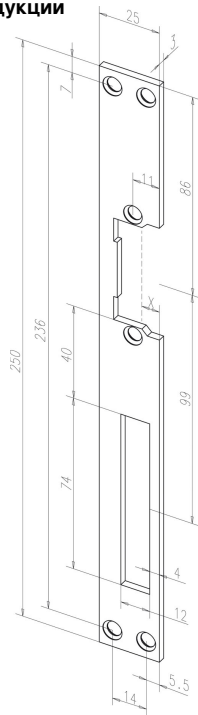

Flat striking plate

-----02140-01

ASSA ABLOY

Плоская запорная планка с вырезами под язычок и ригель.

Обзор преимуществ

- Возможна установка DIN слева или справа
- Für gängige effeff-Standard-Türöffnermodelle, außer ProFix®-Varianten

Технические данные

Длина	250 мм
Ширина	25 мм
Толщина	3 мм
Вырез под ригель	Да

EAN-номер

4042203156272

Артикулярный номер

-----02140-01